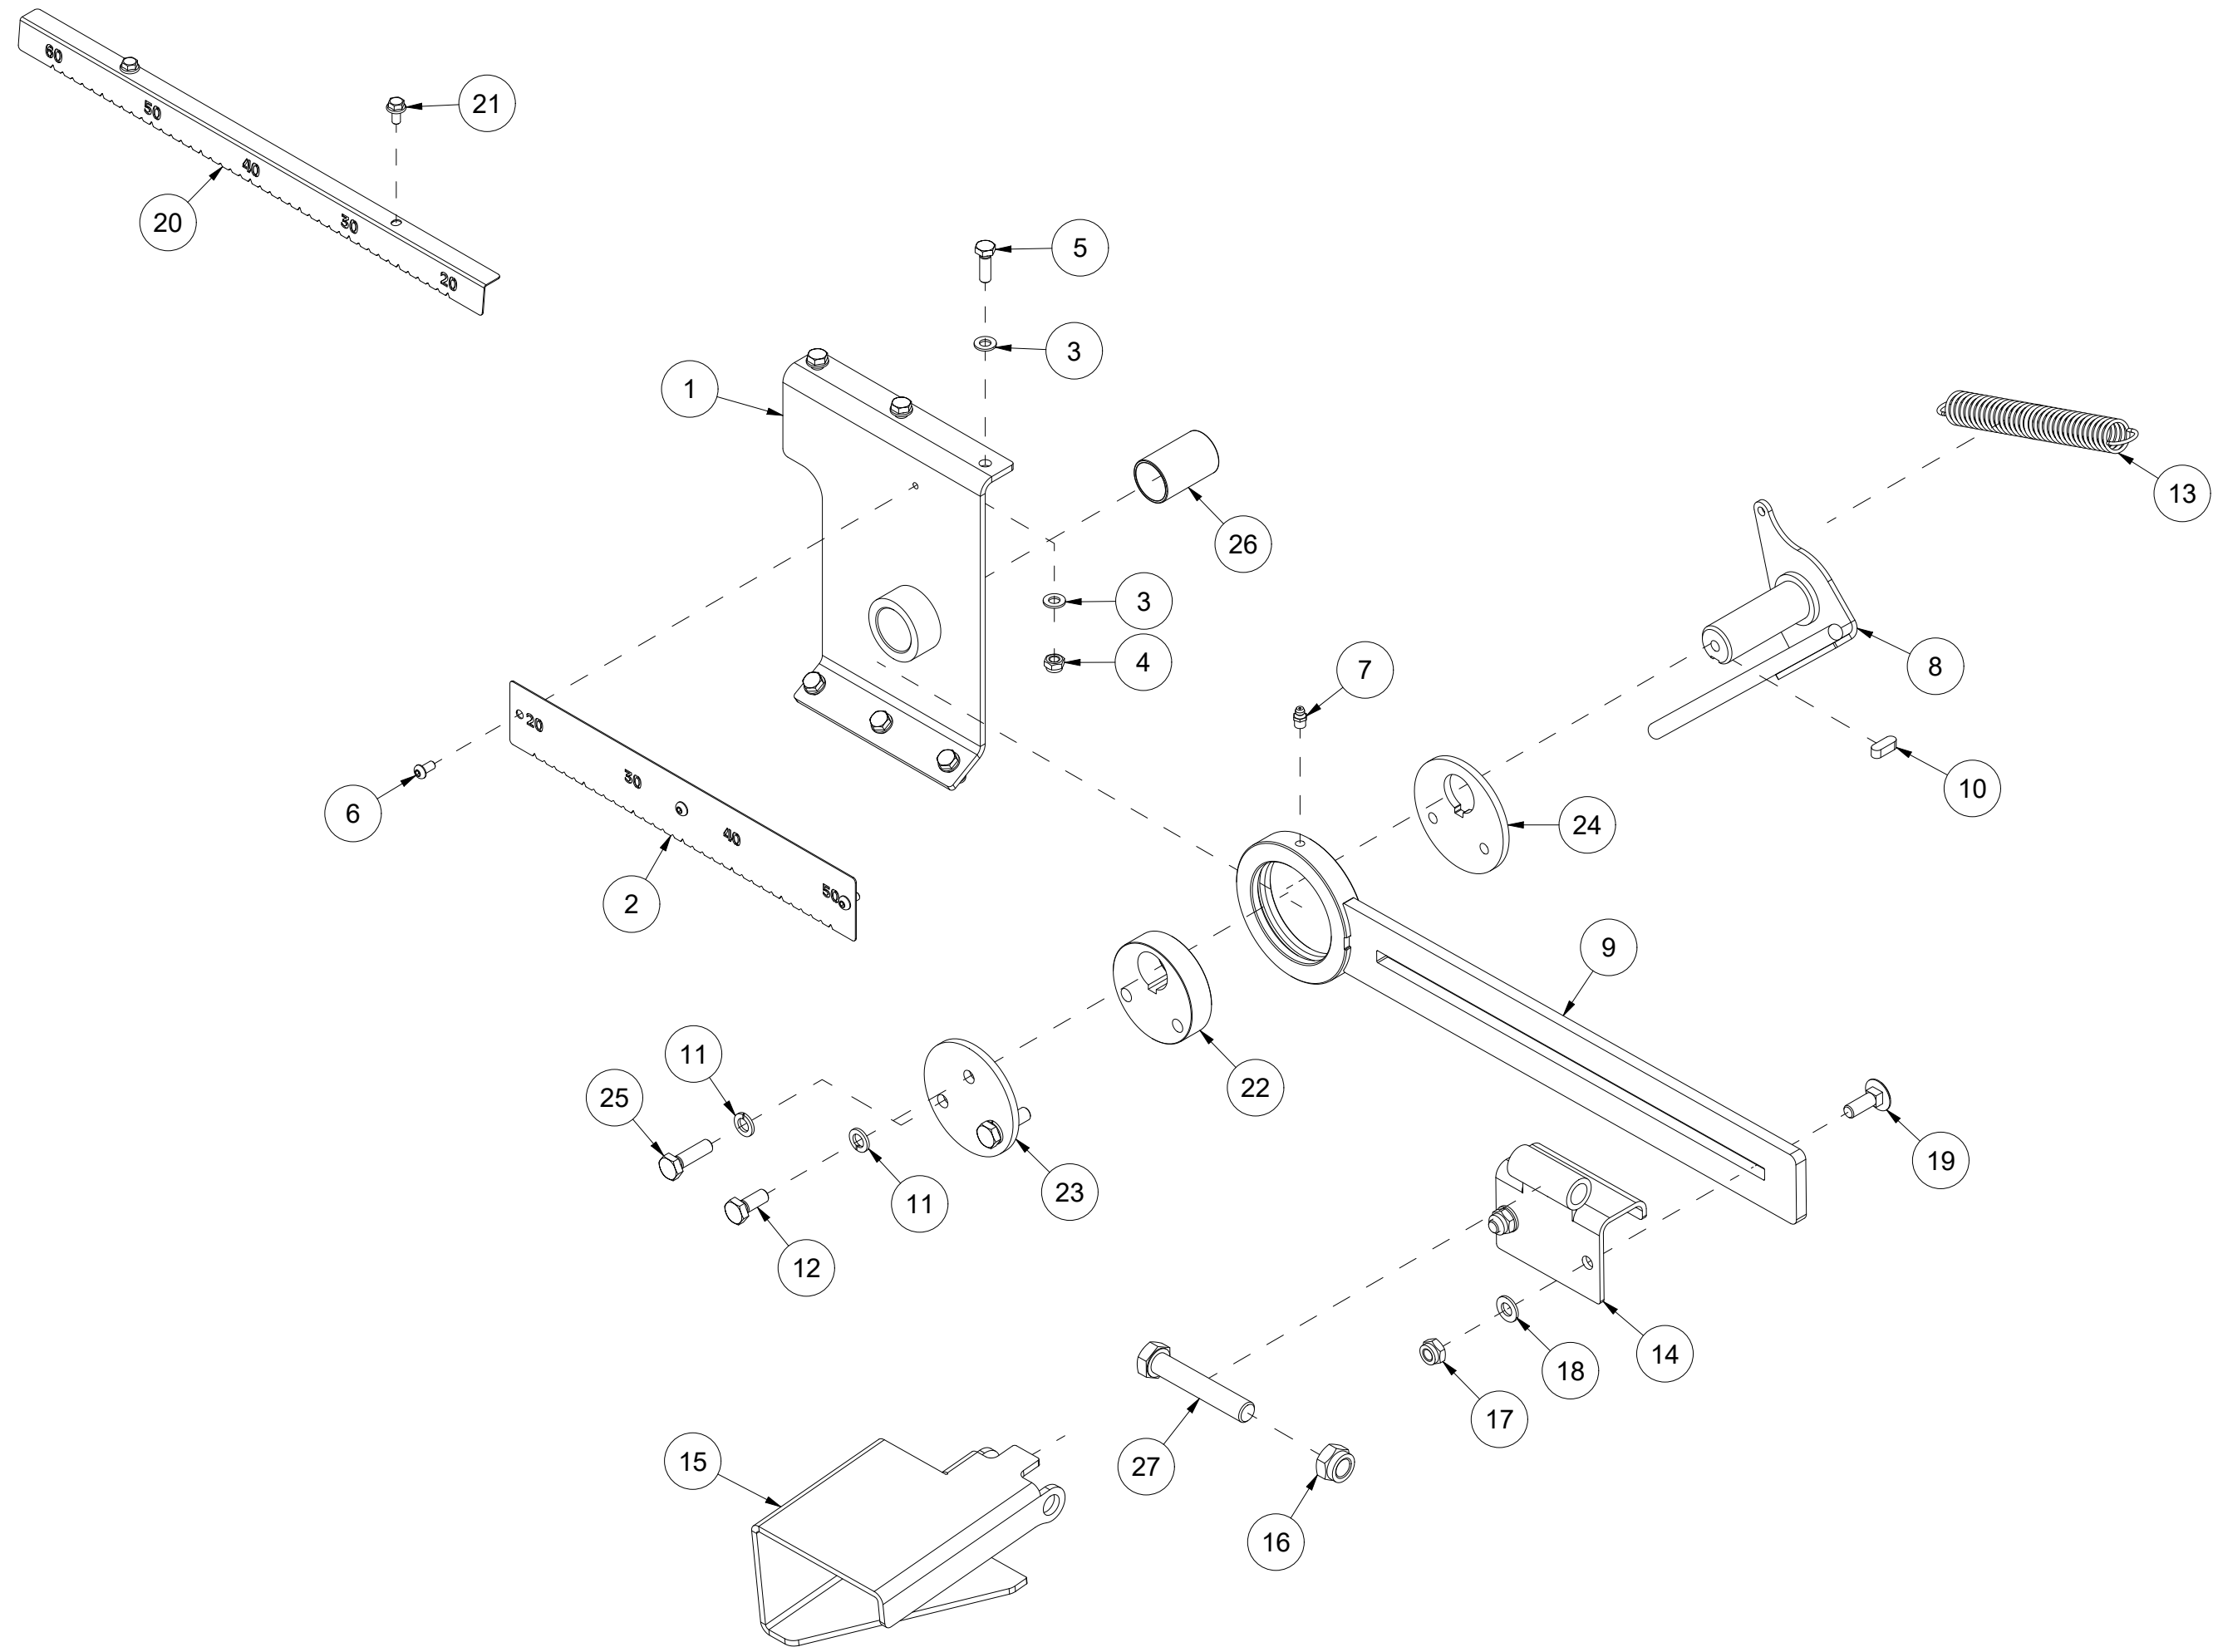

VM370

Spare parts catalogue

Duun Industrier as
7630 Åsen, Norway
www.duun.no

001 Chassis VM370

Pos	Qty	Article no	Designation
1	1	41311105	Side cover
2	12	2451196	Hexagon screw with flange M6x10 EIZn 8.8 DIN 6921
3	1	2935131	Adhesive label 132x72, 400 rpm
4	2	2551730	Drawbar bolt cat. 2 Ø28x95
5	2	2556142	Linch pin Ø10x40
6	1	41311202	Safety switch bracket
7	2	2451197	Hexagon screw with flange M6x12 EIZn 8.8 DIN6921
8	1	41311121	Funnel
9	1	41311181	Cover
10	2	2477135	Unbrako cylinder screw M4x16 EIZn DIN 912
11	1	41311215	Chassis v2 VM370

002 Log stop VM370

Pos	Qty	Article no	Designation
1	1	41311148	Bracket
2	1	41311144	Length indicator
3	12	2531047	Washer M8 EIZn DIN 125
4	6	2483609	Locking nut M8 EIZn DIN 985
5	6	2422246	Hexagon screw M8x25 EIZn 8.8 DIN 933
6	3	2476197	Hex round head screw M6x12 EIZn ISO 7380
7	1	2478407	Grease nipple, straight M8
8	1	41311027	Log stopper shaft
9	1	41311010	Log stopper holder
10	1	2115126	Cotter 8x7 L22 St DIN 6885A
11	3	2534060	Spring washer M10 EIZn DIN 127
12	1	2422297	Hexagon screw M10x25 EIZn 8.8 DIN 933
13	1	2913030	Extension spring Dt2,5 Dy25 L100 St
14	1	41311140	Bracket
15	1	41311141	Log stopper plate
16	1	2483613	Locking nut M16 EIZn DIN 985
17	2	2483610	Locking nut M10 EIZn DIN 985
18	2	2531060	Washer M10 EIZn DIN 125
19	2	2344331	Locking screw M10x30 EIZn 8.8 DIN 603
20	1	41311120	Length indicator
21	2	2451197	Hexagon screw with flange M6x12 EIZn 8.8 DIN6921
22	1	41311166	Eccentric
23	1	41311167	Striking-plate
24	1	41311168	Striking-plate
25	2	2422301	Hexagon screw M10x35 EIZn 8.8 DIN 933
26	1	2245230	Plastic bearing 30x34x52
27	1	2422501	Hexagon screw M16x90 EIZn 8.8 DIN 931