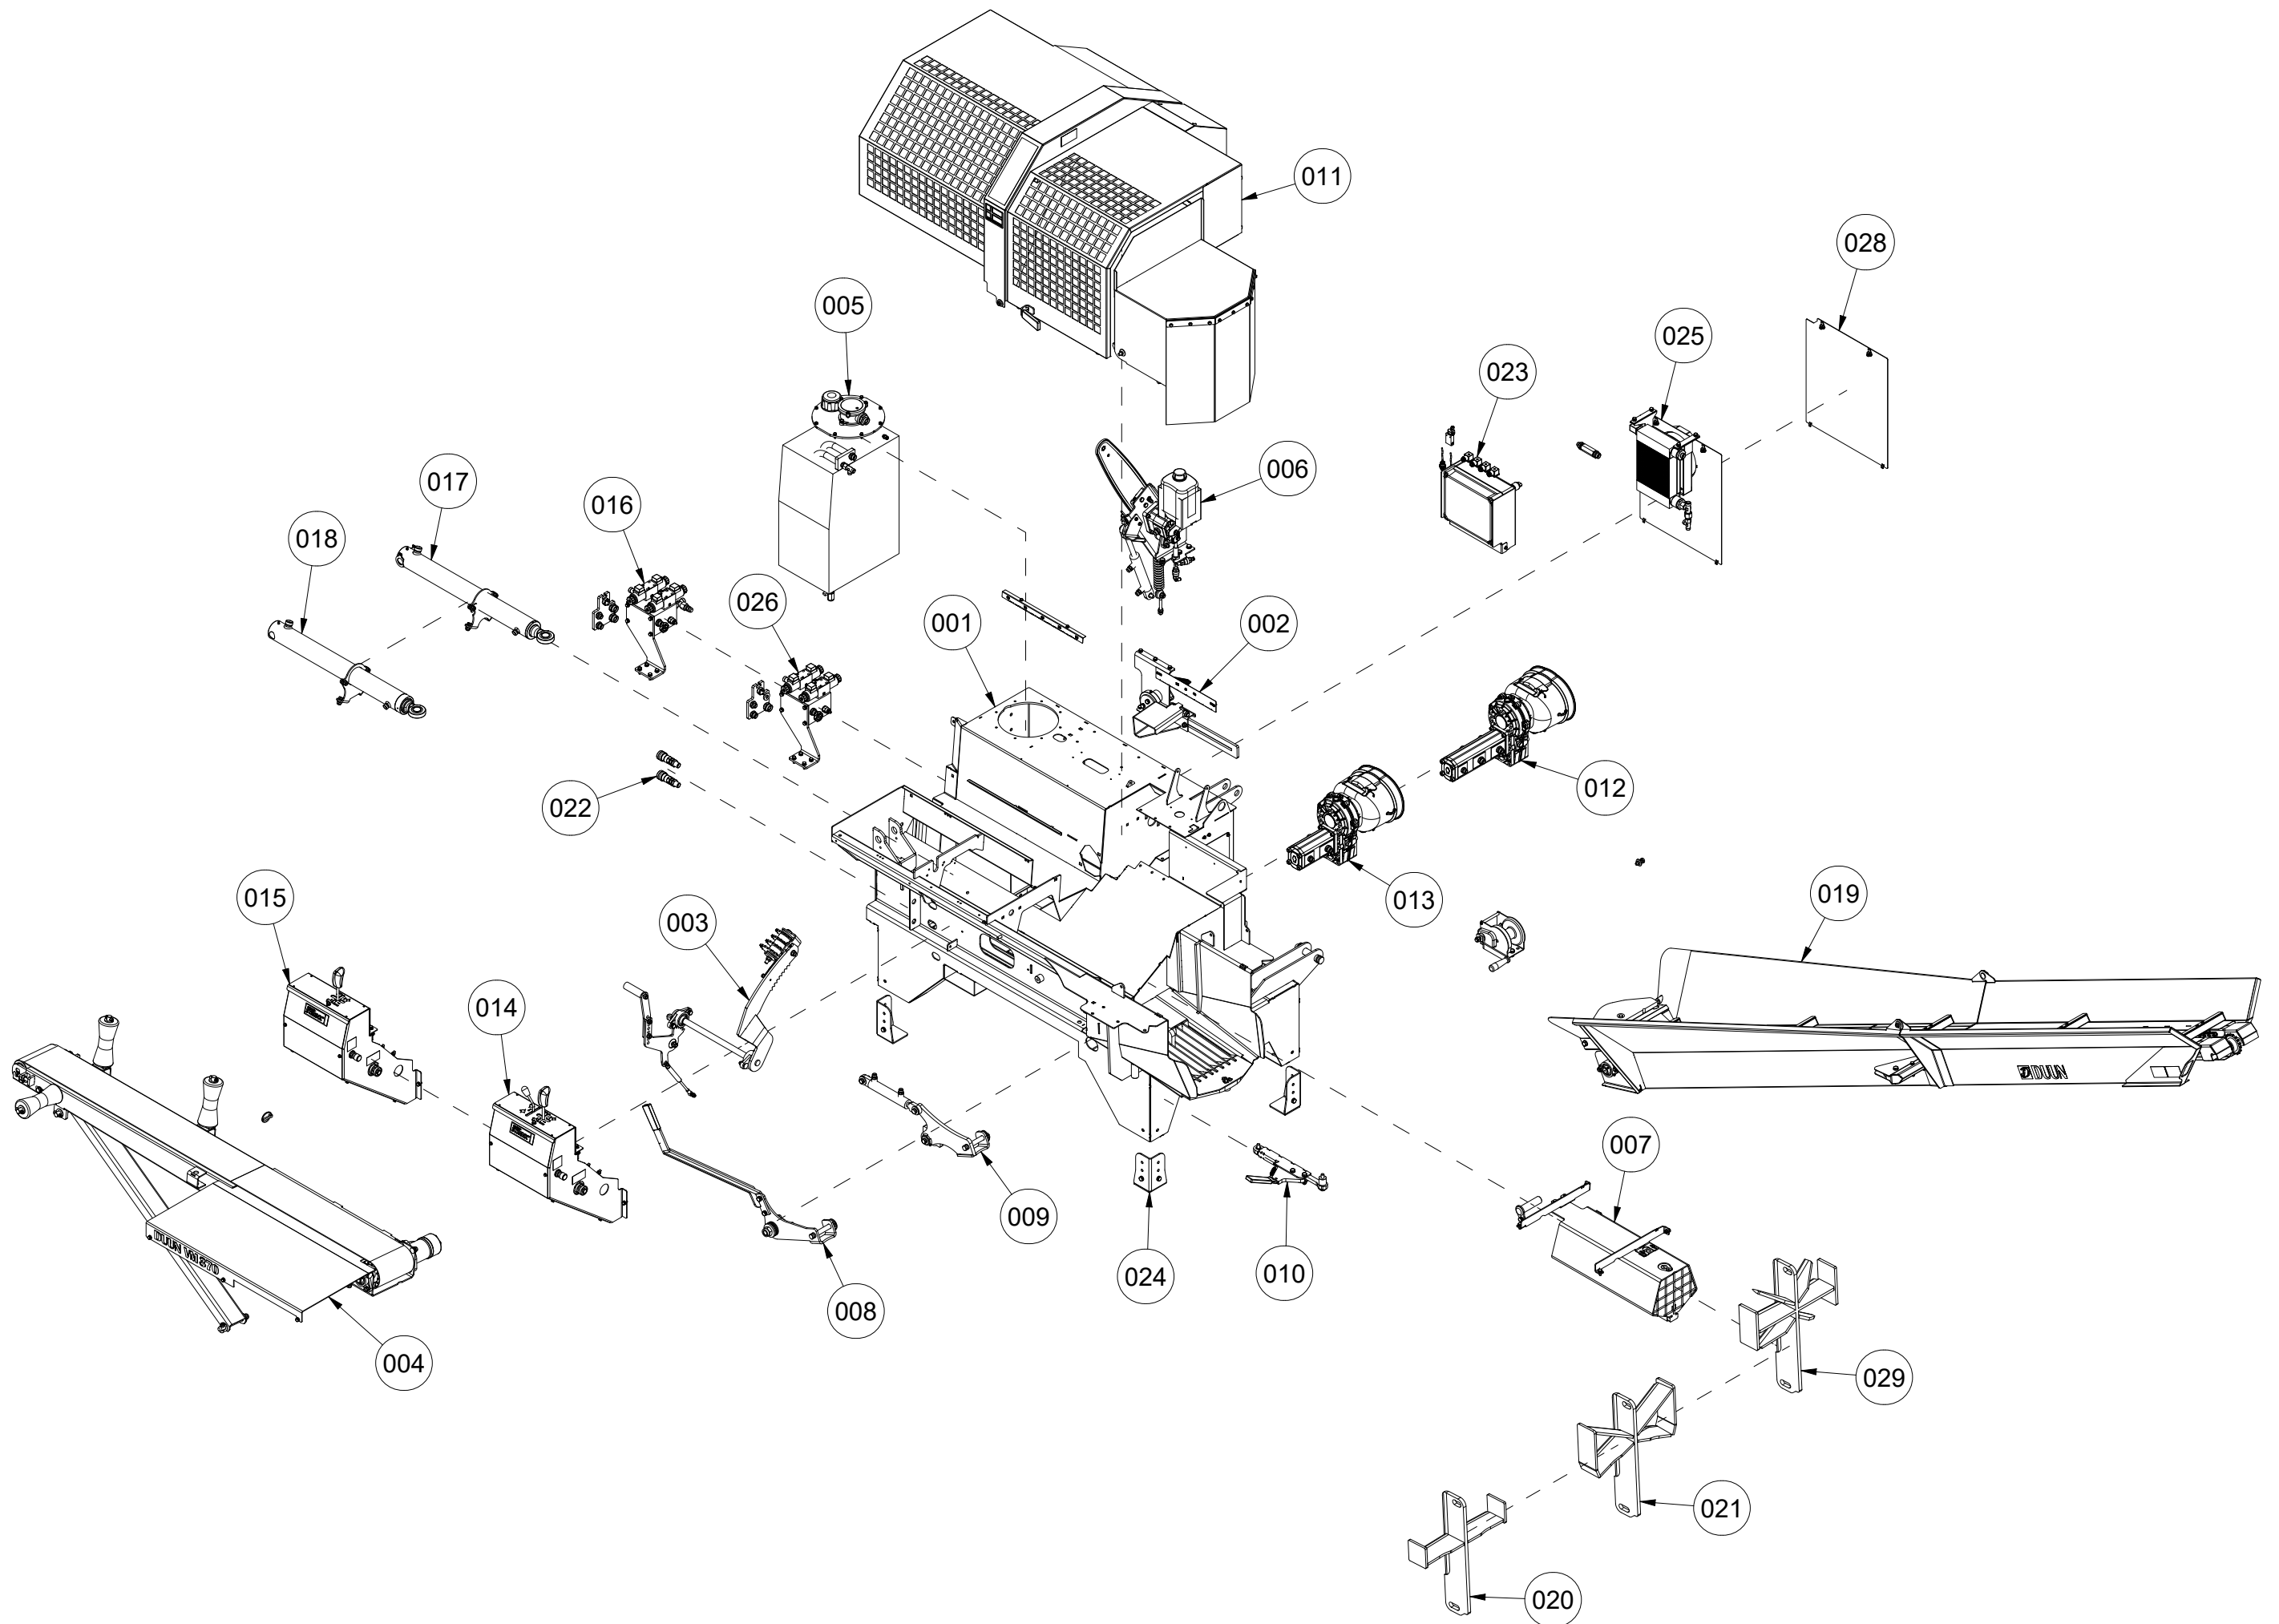

VM370

Spare parts catalogue

Duun Industrier as
7630 Åsen, Norway
www.duun.no

001 Chassis VM370

Pos	Qty	Article no	Designation
1	1	41311105	Side cover
2	12	2451196	Hexagon screw with flange M6x10 EIZn 8.8 DIN 6921
3	1	2935131	Adhesive label 132x72, 400 rpm
4	2	2551730	Drawbar bolt cat. 2 Ø28x95
5	2	2556142	Linch pin Ø10x40
6	1	41311202	Safety switch bracket
7	2	2451197	Hexagon screw with flange M6x12 EIZn 8.8 DIN6921
8	1	41311121	Funnel
9	1	41311181	Cover
10	2	2477135	Unbrako cylinder screw M4x16 EIZn DIN 912
11	1	41311215	Chassis v2 VM370

002 Log stop VM370

Pos	Qty	Article no	Designation
1	1	41311148	Bracket
2	1	41311144	Length indicator
3	12	2531047	Washer M8 EIZn DIN 125
4	6	2483609	Locking nut M8 EIZn DIN 985
5	6	2422246	Hexagon screw M8x25 EIZn 8.8 DIN 933
6	3	2476197	Hex round head screw M6x12 EIZn ISO 7380
7	1	2478407	Grease nipple, straight M8
8	1	41311027	Log stopper shaft
9	1	41311010	Log stopper holder
10	1	2115126	Cotter 8x7 L22 St DIN 6885A
11	3	2534060	Spring washer M10 EIZn DIN 127
12	1	2422297	Hexagon screw M10x25 EIZn 8.8 DIN 933
13	1	2913030	Extension spring Dt2,5 Dy25 L100 St
14	1	41311140	Bracket
15	1	41311141	Log stopper plate
16	1	2483613	Locking nut M16 EIZn DIN 985
17	2	2483610	Locking nut M10 EIZn DIN 985
18	2	2531060	Washer M10 EIZn DIN 125
19	2	2344331	Locking screw M10x30 EIZn 8.8 DIN 603
20	1	41311120	Length indicator
21	2	2451197	Hexagon screw with flange M6x12 EIZn 8.8 DIN6921
22	1	41311166	Eccentric
23	1	41311167	Striking-plate
24	1	41311168	Striking-plate
25	2	2422301	Hexagon screw M10x35 EIZn 8.8 DIN 933
26	1	2245230	Plastic bearing 30x34x52
27	1	2422501	Hexagon screw M16x90 EIZn 8.8 DIN 931