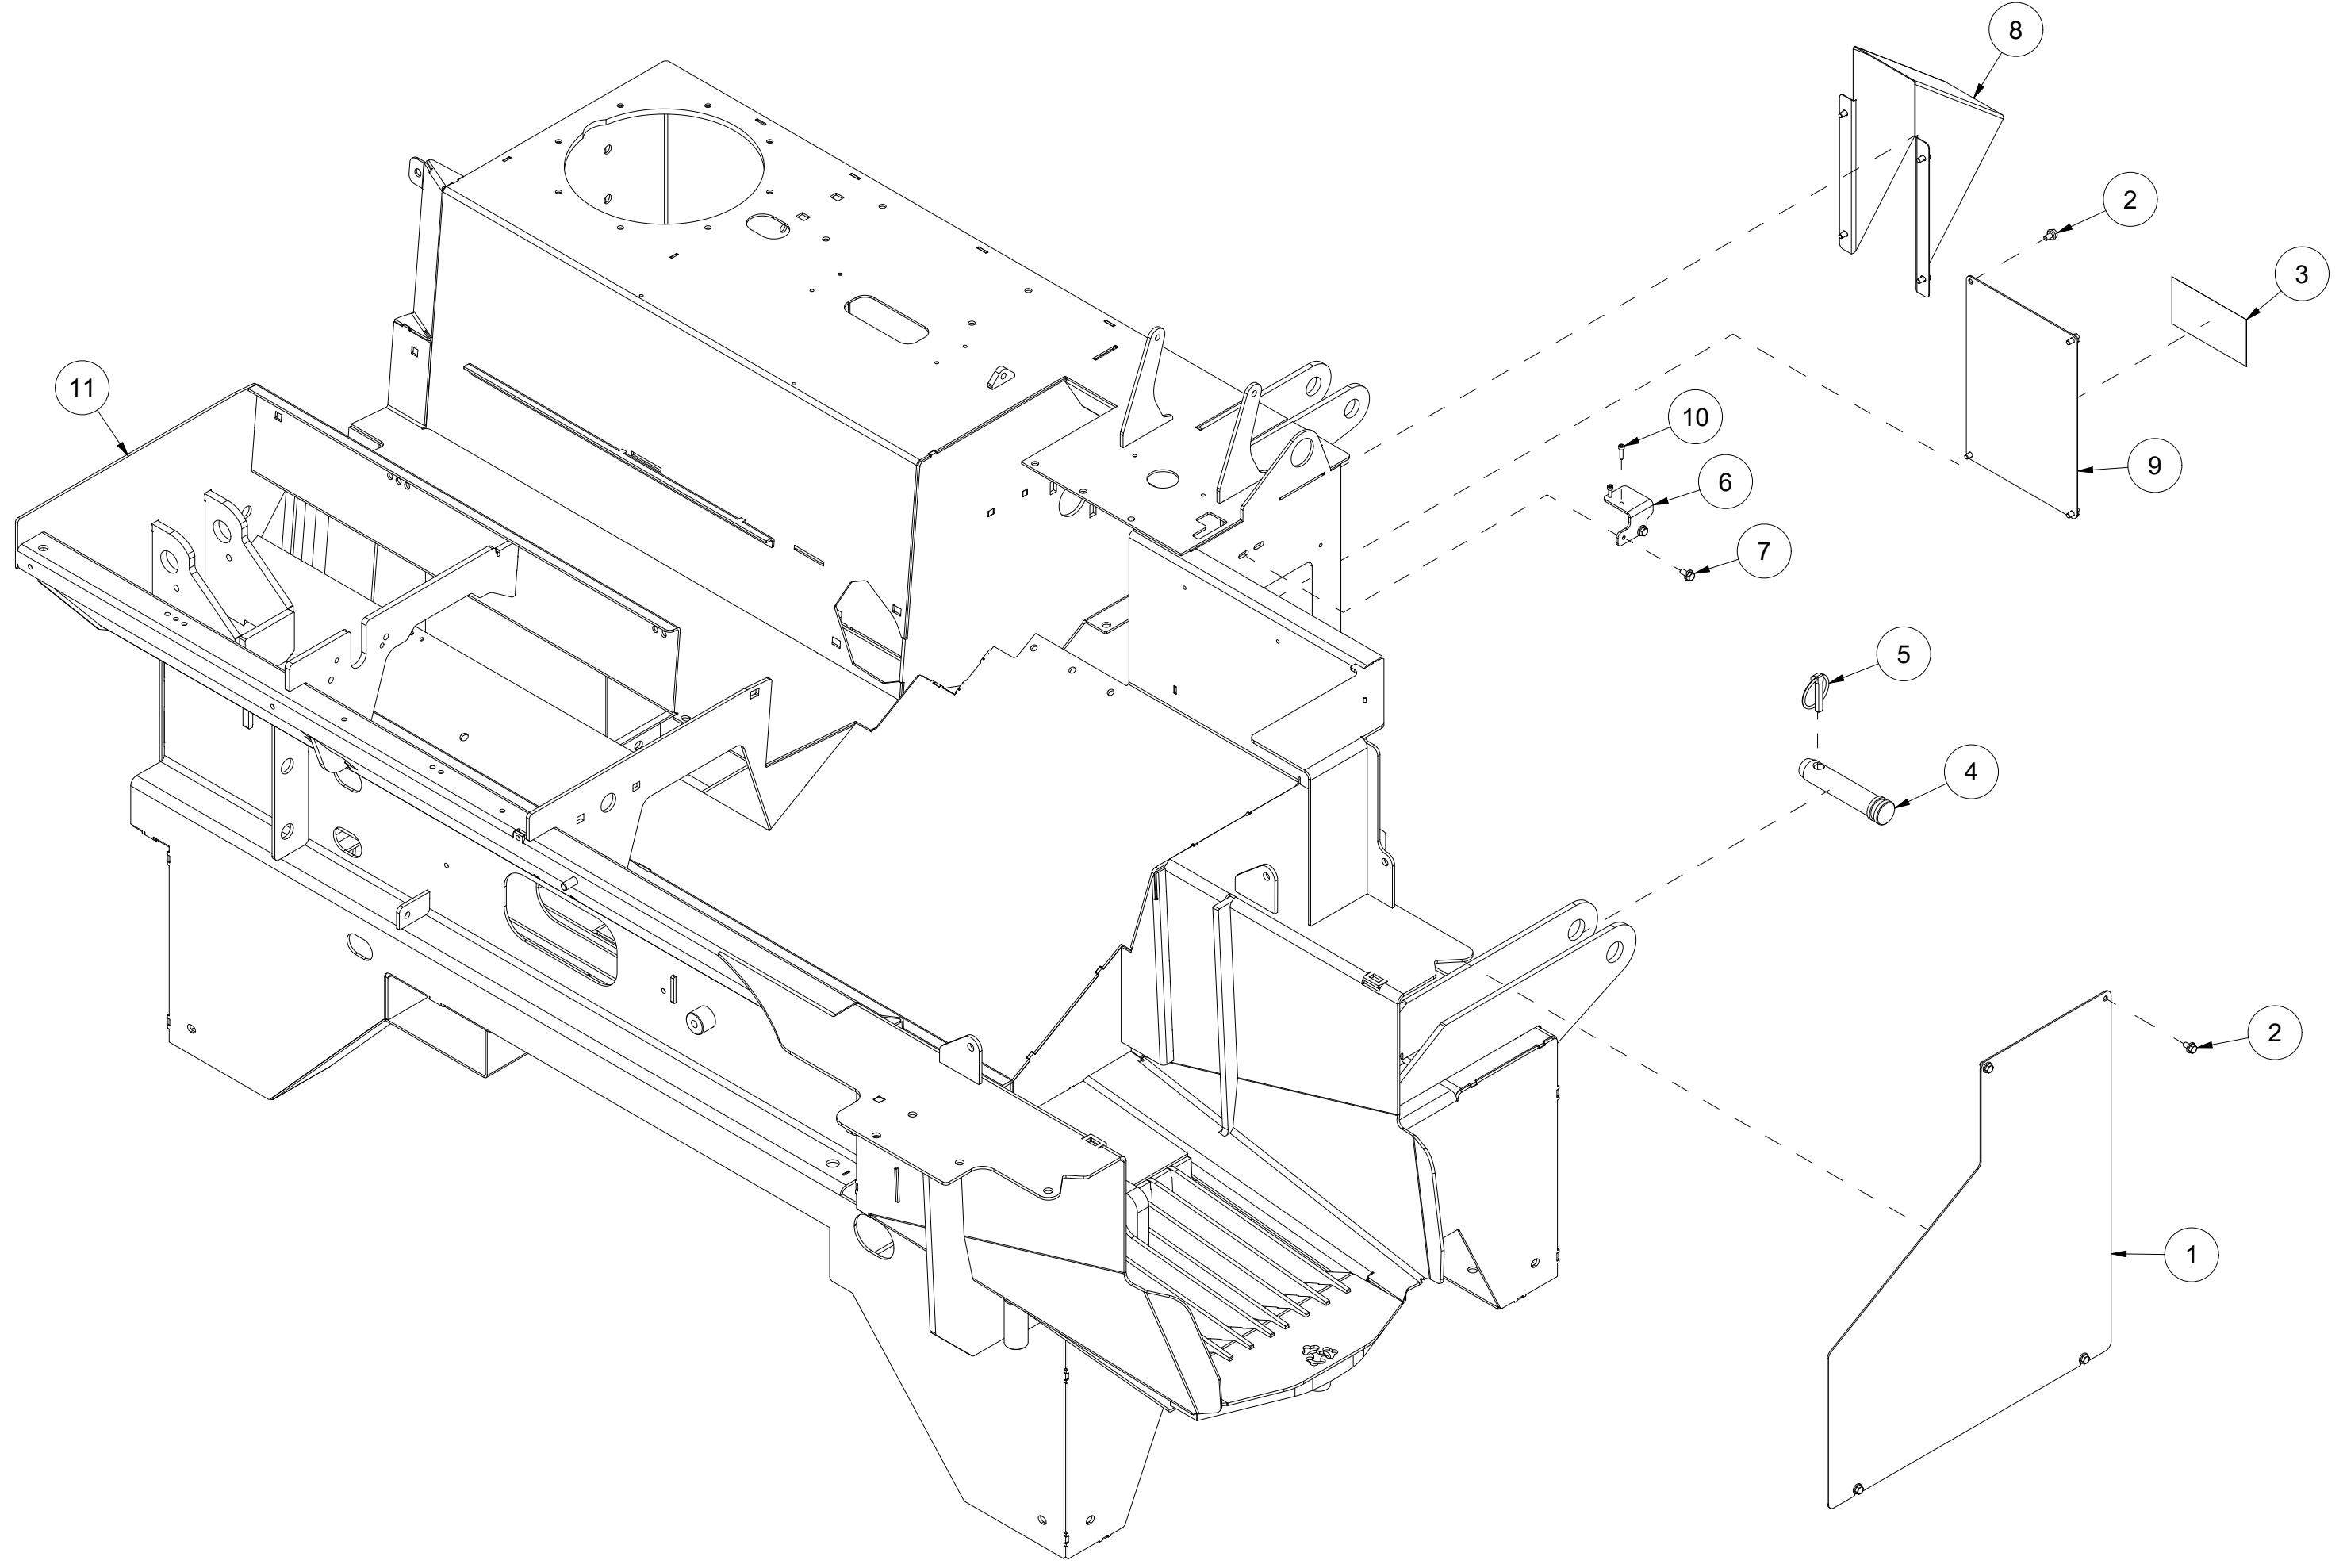

VM370

Spare parts catalogue

Duun Industrier as
7630 Åsen, Norway
www.duun.no

001 Chassis VM370

Pos	Qty	Article no	Designation
1	1	41311105	Side cover
2	12	2451196	Hexagon screw with flange M6x10 EIZn 8.8 DIN 6921
3	1	2935131	Adhesive label 132x72, 400 rpm
4	2	2551730	Drawbar bolt cat. 2 Ø28x95
5	2	2556142	Linch pin Ø10x40
6	1	41311202	Safety switch bracket
7	2	2451197	Hexagon screw with flange M6x12 EIZn 8.8 DIN6921
8	1	41311121	Funnel
9	1	41311181	Cover
10	2	2477135	Unbrako cylinder screw M4x16 EIZn DIN 912
11	1	41311215	Chassis v2 VM370

002 Log stop VM370

Pos	Qty	Article no	Designation
1	1	41311148	Bracket
2	1	41311144	Length indicator
3	12	2531047	Washer M8 EIZn DIN 125
4	6	2483609	Locking nut M8 EIZn DIN 985
5	6	2422246	Hexagon screw M8x25 EIZn 8.8 DIN 933
6	3	2476197	Hex round head screw M6x12 EIZn ISO 7380
7	1	2478407	Grease nipple, straight M8
8	1	41311027	Log stopper shaft
9	1	41311010	Log stopper holder
10	1	2115126	Cotter 8x7 L22 St DIN 6885A
11	3	2534060	Spring washer M10 EIZn DIN 127
12	1	2422297	Hexagon screw M10x25 EIZn 8.8 DIN 933
13	1	2913030	Extension spring Dt2,5 Dy25 L100 St
14	1	41311140	Bracket
15	1	41311141	Log stopper plate
16	1	2483613	Locking nut M16 EIZn DIN 985
17	2	2483610	Locking nut M10 EIZn DIN 985
18	2	2531060	Washer M10 EIZn DIN 125
19	2	2344331	Locking screw M10x30 EIZn 8.8 DIN 603
20	1	41311120	Length indicator
21	2	2451197	Hexagon screw with flange M6x12 EIZn 8.8 DIN6921
22	1	41311166	Eccentric
23	1	41311167	Striking-plate
24	1	41311168	Striking-plate
25	2	2422301	Hexagon screw M10x35 EIZn 8.8 DIN 933
26	1	2245230	Plastic bearing 30x34x52
27	1	2422501	Hexagon screw M16x90 EIZn 8.8 DIN 931